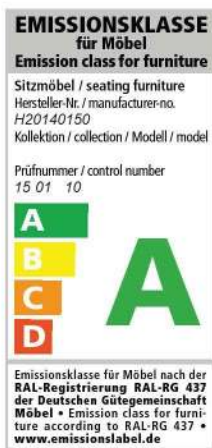

Emissionslabel

Ein Expertenkreis der Deutschen Gütegemeinschaft Möbel e.V. hat in Zusammenarbeit mit führenden Prüfinstituten wie dem TÜV Rheinland, der LGA Nürnberg und dem ECO-Institut ein Emissionslabel für Möbel entwickelt.

- Das Label gibt dem Verbraucher Informationen zur Schadstoffemission und soll ihn vor gesundheitlichen Beeinträchtigungen schützen
- Das gesamte Sortiment ist nach diesen Richtlinien klassifiziert
- Der Nachweis der Klassifizierungen erfolgt aufgrund der Einhaltung der Vergabegrundlage mit entsprechenden Schadstoffprüfungen von neutralen Prüfinstituten auf Basis der Anforderungen nach RAL-GZ 430 oder derer des Blauen Engels.

Unsere Produkte erfüllen die höchstmögliche Emissionsklasse „A“, was uns ein ruhiges Gewissen und Ihnen höchstmögliche Sicherheit in Bezug auf die Emissionswerte Ihres Polstermöbels bietet.