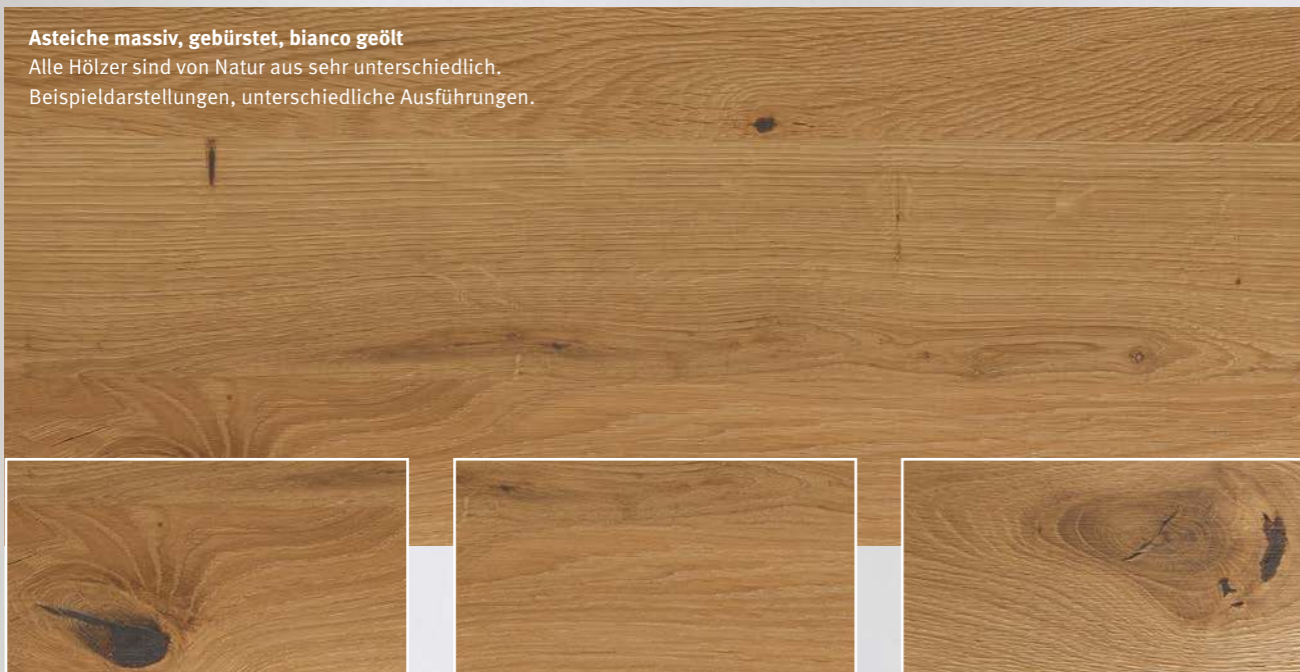

Aststellen Möbel aus Massivholz haben ihren ganz eigenen Charakter. Damit dies so bleibt, nehmen wir keinen Einfluss auf die natürliche Wirkung des Holzes. Die bewusst sichtbar gelassenen Risse und Aststellen werden mit einem Astausfüller behandelt.