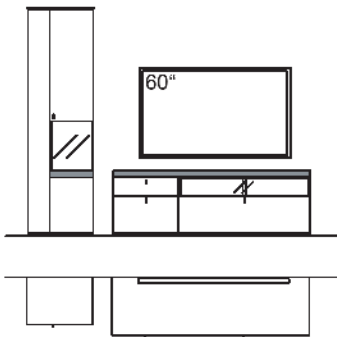

KOMBINATION X202-....L/R

R = spiegelseitig zur Abbildung (preisgleich)

B 260 cm
H 208 cm
T 53/43 cm

KOMBI-GESAMTPREIS

Preis

Lack / Holz

Kombination bestehend aus:

1x Vitrine X2	D606-....L
1x Lowboard x2	D145-....L

BELEUCHTUNGS-PAKET:

Preis

Komplette Beleuchtung inkl. Trafo, Verlängerung u. Funkdimmer **DL02-0000**

BELEUCHTUNG für Einzelbestellungen:

Preis

3x 1er Set LED-Beleuchtung, Vitrine/Lowboard à	D901-0001
1x Ambiente Beleuchtung, Vitrine	D909-0068
1x Ambiente Beleuchtung, Lowboard	D909-0019
2x Trafo à	D915-0000
1x Extra Verlängerung	D916-0000
1x Funkdimmer-Set	0094-0034

Zusatzausstattung, wahlweise:

1x Untergestell, Vitrine	D848-..02
1x Untergestellbeleuchtung, Vitrine	D911-0002
1x Untergestell, Lowboard	D848-..08
1x Untergestellbeleuchtung, Lowboard	D911-0008
1x Kabeldurchlass, Lowboard	D840-0000