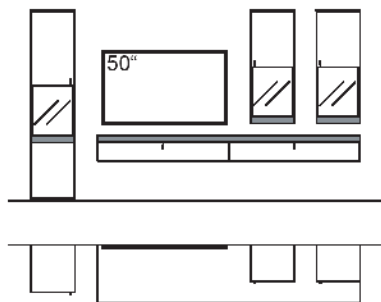

Wandboard immer in Holzfarbe.

KOMBINATION X220-....L/R

R = spiegelseitig zur Abbildung (preisgleich)

B 300 cm
H 174 cm
T 53/43/33 cm

KOMBI-GESAMTPREIS	Preis
Lack / Holz	

Kombination bestehend aus:

1x Vitrine x2	D501-....L
1x Hängelowboard x2	D007-....
2x Hängetype x2	D731-....R