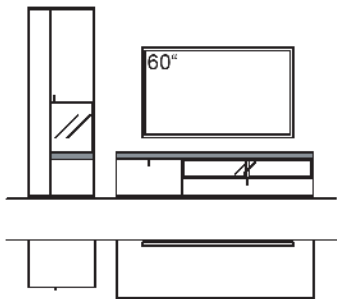

gültig ab 14.05.2024

KOMBINATION X201-....L/R

R = spiegelseitig zur Abbildung (preisgleich)

B 260 cm
H 174 cm
T 53/43 cm

KOMBI-GESAMTPREIS

Preis

Lack / Holz

Kombination bestehend aus: