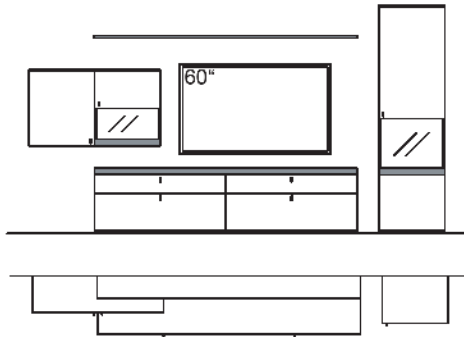

KOMBINATIONEN

Ausführungen:

Bitte ergänzen Sie die 5.-8. Stelle der Bestellnummer um die Ausführung
(Übersicht s. Seite 3)

9. Stelle der Bestell-Nr.: L=abgebildete Kombi | R=spiegelseitige Kombi

X2 _DAS MARKANTE

gültig ab 14.05.2024

KOMBINATION X217-....L/R

R = spiegelseitig zur Abbildung (preisgleich)

B 380 cm
H 208 cm
T 53/43/33/20 cm

KOMBI-GESAMTPREIS	Preis
Lack / Holz	

Kombination bestehend aus:

1x Hängetype x2	D726-....R
1x Lowboard x2	D146-....
1x Wandboard x2	D809-..00
1x Vitrine x2	D604-....R

BELEUCHTUNGS-PAKET: Preis

Komplette Beleuchtung inkl. Trafo, Verlängerung u. Funkdimmer **DL17-0000**

BELEUCHTUNG für Einzelbestellungen: Preis

2x 1er Set LED-Beleuchtung, Hängetype/Vitrine à	D901-0001
1x Ambiente Beleuchtung, Lowboard	D909-0022
1x Ambiente Beleuchtung, Vitrine	D909-0068
1x 4er Set LED-Beleuchtung, Wandboard	D901-0004
2x Trafo à	D915-0000
1x Extra Verlängerung	D916-0000
1x Funkdimmer-Set	0094-0034

Zusatzausstattung, wahlweise:

1x Untergestell, Vitrine	D848-..02
1x Untergestellbeleuchtung, Vitrine	D911-0002
1x Untergestell, Lowboard	D848-..11
1x Untergestellbeleuchtung, Lowboard	D911-0011
1x Kabeldurchlass, Lowboard	D840-0000

Wandboard immer in Holzfarbe.