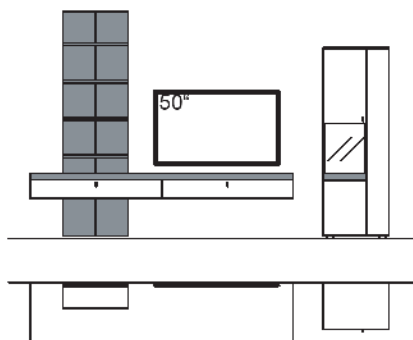

KOMBINATION X230-....L/R

R = spiegelseitig zur Abbildung (preisgleich)

B 330 cm
H 207 cm
T 53/43/20/6 cm

KOMBI-GESAMTPREIS

Preis

Lack / Holz

Kombination bestehend aus:

1x Paneel X2	D815-..00
1x Aufpreis, Paneelkürzung	9999-9973
4x Wandboard X2	D805-..00
1x Hängelowboard X2	D007-....
1x Vitrine X2	D506-....R