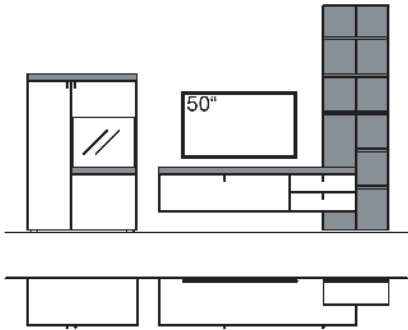

gültig ab 14.05.2024

KOMBINATION X250-....L/R

R = spiegelseitig zur Abbildung (preisgleich)

B 330 cm
H 207 cm
T 43/20/6 cm

KOMBI-GESAMTPREIS

Lack / Holz

Preis

Kombination bestehend aus: