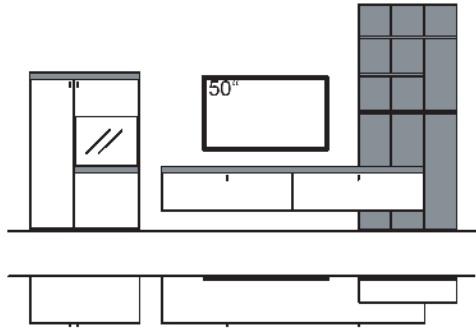

KOMBINATIONEN

Ausführungen:

Bitte ergänzen Sie die 5.-8. Stelle der Bestellnummer um die Ausführung
(Übersicht s. Seite 3)

9. Stelle der Bestell-Nr.: L=abgebildete Kombi | R=spiegelseitige Kombi

X2 _DAS MARKANTE

gültig ab 14.05.2024

KOMBINATION X234-....L/R

R = spiegelseitig zur Abbildung (preisgleich)

B 390 cm
H 207 cm
T 43/20/6 cm

KOMBI-GESAMTPREIS

Lack / Holz

Preis

Kombination bestehend aus:

1x Highboard x2	D412-....R
1x Hängelowboard x2	D018-....R
1x Paneel x2	D816-..00
1x Aufpreis, Paneelkürzung	9999-9973
2x Wandboard x2	D806-..00
1x Wandboard x2	D805-..00

Zusatzausstattung, wahlweise:

Komplette Beleuchtung inkl. Trafo, Verlängerung u. Funkdimmer **DL34-0000**

Preis

BELEUCHTUNG für Einzelbestellungen:

2x 1er Set LED-Beleuchtung, Highboard/Wandboard à	D901-0001
2x 2er Set LED-Beleuchtung, Wandboard à	D901-0002
1x Ambiente Beleuchtung, Highboard	D909-0048
1x Ambiente Beleuchtung, Paneel	D902-0002
2x Trafo à	D915-0000
1x Extra Verlängerung	D916-0000
1x Funkdimmer-Set	0094-0034

Zusatzausstattung, wahlweise:

1x Untergestell, Highboard	D848-..04
1x Untergestellbeleuchtung, Highboard	D911-0004
1x Kabeldurchlass, Hängelowboard	D840-0000

Paneele und Wandboards immer in Holzfarbe.