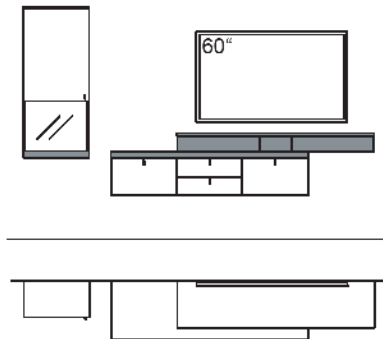

1x Kabeldurchlass, Hängelowboard	D840-0000
----------------------------------	-----------

KOMBINATION X206-....L/R

R = spiegelseitig zur Abbildung (preisgleich)

B 320 cm
H 190 cm
T 53/43/33 cm

KOMBI-GESAMTPREIS