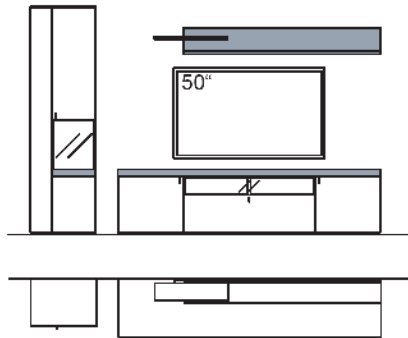

R = spiegelseitig zur Abbildung (preisgleich)

B 320 cm
H 207 cm
T 53/43/22 cm

KOMBI-GESAMTPREIS

Lack / Holz

Preis

Kombination bestehend aus:

1x Vitrine x2	D606-....L
1x Lowboard x2	D148-....
1x Wandboard mit Ablage x2	D802-....R