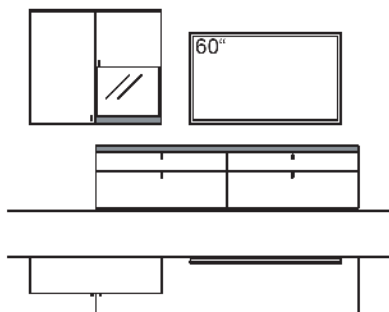

KOMBINATION X203-....L/R

R = spiegelseitig zur Abbildung (preisgleich)

B 300 cm
H 180 cm
T 53/33 cm

KOMBI-GESAMTPREIS

Preis

Lack / Holz

Kombination bestehend aus:

1x Hängetype x2	D735-....R
1x Lowboard x2	D146-....

BELEUCHTUNGS-PAKET:

Preis

Komplette Beleuchtung inkl. Trafo, Verlängerung u. Funkdimmer **DL03-0000**

BELEUCHTUNG für Einzelbestellungen:

Preis

1x 1er Set LED-Beleuchtung, Hängetype	D901-0001
1x Ambiente Beleuchtung, Lowboard	D909-0022
1x Trafo	D915-0000
1x Extra Verlängerung	D916-0000
1x Funkdimmer-Set	0094-0034

Zusatzausstattung, wahlweise:

1x Untergestell, Lowboard	D848-..11
1x Untergestellbeleuchtung, Lowboard	D911-0011
1x Kabeldurchlass, Lowboard	D840-0000