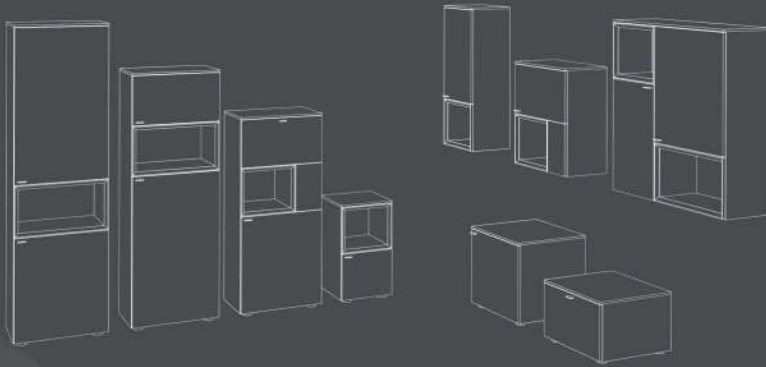

Weil einfach einfach besser ist – Das neue Venjakob Planungssystem

X2 basiert auf einheitlichen Rastermaßen:

8 Höhenraster

6 Breitenraster

4 Tiefenraster

stehen bei der Planung zur Verfügung. So ermöglicht **X2** passgenaue Möbelkonfigurationen, die Ihren Wohnwünschen Eins-zu-Eins entsprechen und Räumen einen einzigartigen Charakter verleihen.

X2 - WAS SIE FÜR DIE PLANUNG WISSEN MÜSSEN:

- Für Planungsmodelle gilt generell:
  Ein sorgfältiges Aufmaß ist Voraussetzung für eine exakte Montage und Ausrichtung der Möbel. Bitte bedenken Sie, dass Böden, Wände, Decken usw. nicht ganz gerade sind.
- Es können nur Planungselemente in der gleichen Höhe kombiniert werden, die Elemente sind nicht stapelbar.
- Die Planungselemente sind bis zu einer Breite von 240 cm anbaubar, die Abdeckplatte ist dann durchgehend, die Außen-seiten zwischen den Planungselementen werden automatisch zu Mittelseiten.
- Die Planungselemente sind als Einzeltypen freistehend preisgleich lieferbar.
- Systemvorschläge müssen bei Änderungen in Planungselemente aufgelöst werden.
- Die entsprechende Ambiente Beleuchtung sowie die Untergestelle und Untergestellbeleuchtung für die individuellen Konfigurationen finden Sie auf der letzten Seite.
- Bitte fügen Sie Ihrer Bestellung immer eine Skizze bei!
- Alle abgebildeten Wohnkombinationen, Systemvorschläge und Planungselemente haben in der 9. Stelle der Bestell-Nummer ein „L“, alle spiegelseitig lieferbaren Typen sind mit einem „R“ gekennzeichnet. Die spiegelseitige Variante ist immer preisgleich.
- Sonderanfertigungen (wie Breiten-, Höhen und Tiefenkürzungen) auf Anfrage!

Breitenkürzungen Wandboards und Regalböden:

Höhenkürzungen Paneele und Stollen:

- Individuell planbar mit dem Planungsprogramm **furn plan**

Die Modelle sind designrechtlich geschützt.
Technisch bedingte Änderungen sowie Farbabweichungen vorbehalten.
Für eventuelle Druckfehler übernehmen wir keine Haftung.
Alle Maße sind ca.-Maße (Angabe in cm).
Preise | Sortimentsfreigabe nur bei aktueller Platzierung!