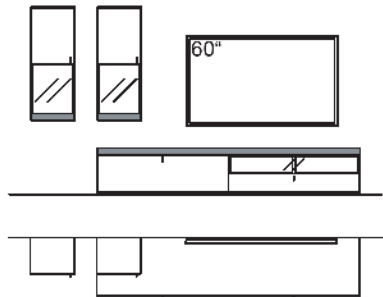

KOMBINATION X213-....L/R

R = spiegelseitig zur Abbildung (preisgleich)

B 300 cm
H 175 cm
T 53/33 cm

KOMBI-GESAMTPREIS

Lack / Holz

Preis

Kombination bestehend aus:

2x Hängetype X2	D731-....L
1x Lowboard X2	D125-....L

BELEUCHTUNGSPAKET:

Preis

Komplette Beleuchtung inkl. Trafo, Verlängerung u. Funkdimmer **DL13-0000**

BELEUCHTUNG für Einzelbestellungen:

Preis

4x 1er Set LED-Beleuchtung, Hängetype/Lowboard à	D901-0001
1x Ambiente Beleuchtung, Lowboard	D909-0011
1x Trafo	D915-0000
1x Extra Verlängerung	D916-0000
1x Funkdimmer-Set	0094-0034

Zusatzausstattung, wahlweise:

1x Untergestell, Lowboard	D848-..11
1x Untergestellbeleuchtung, Lowboard	D911-0011
1x Kabeldurchlass, Lowboard	D840-0000