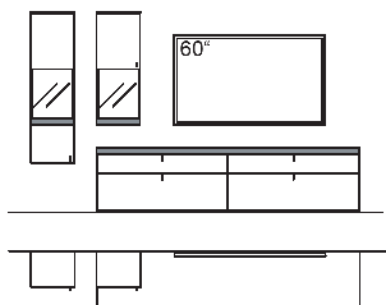

KOMBINATION X211-....L/R

R = spiegelseitig zur Abbildung (preisgleich)

B 300 cm
H 185 cm
T 53/33 cm

KOMBI-GESAMTPREIS	Preis
Lack / Holz	

Kombination bestehend aus:

1x Hängetype X2	D741-....L
1x Hängetype X2	D731-....L
1x Lowboard X2	D146-....

BELEUCHTUNGS-PAKET: Preis

Komplette Beleuchtung inkl. Trafo, Verlängerung u. Funkdimmer **DL11-0000**

BELEUCHTUNG für Einzelbestellungen: Preis

2x 1er Set LED-Beleuchtung, Hängetype à	D901-0001
1x Ambiente Beleuchtung, Lowboard	D909-0022
1x Trafo	D915-0000
1x Extra Verlängerung	D916-0000
1x Funkdimmer-Set	0094-0034

Zusatzausstattung, wahlweise:

1x Untergestell, Lowboard	D848-..11
1x Untergestellbeleuchtung, Lowboard	D911-0011
1x Kabeldurchlass, Lowboard	D840-0000