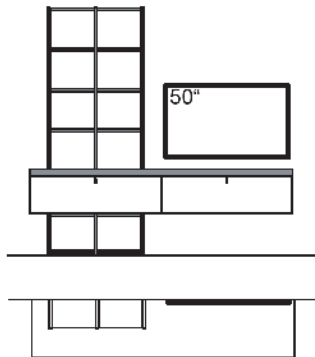

KOMBINATION X242-....L/R

R = spiegelseitig zur Abbildung (preisgleich)

B 240 cm
H 226 cm
T 53/26 cm

KOMBI-GESAMTPREIS

Lack / Holz

Kombination bestehend aus:

1x Hängelboard x2	D038-....L
1x Stollen x2 , links	D825-..00L
1x Aufpreis, Stollenkürzung	9999-9974
6x Regalboden x2	D828-..00
1x Stollen x2 , mittig	D825-..00M
1x Aufpreis, Stollenkürzung	9999-9974
6x Regalboden x2	D828-..00
1x Stollen x2 , rechts	D825-..00R
1x Aufpreis, Stollenkürzung	9999-9974