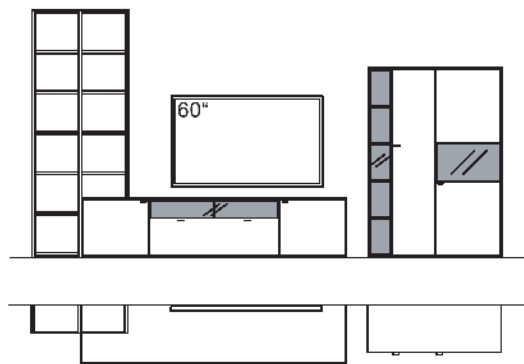

gültig ab 14.05.2024

KOMBINATION X345-....L/R

R = spiegelseitig zur Abbildung (preisgleich)

B 430 cm
H 226 cm
T 53/43/26 cm

KOMBI-GESAMTPREIS **Preis**

Kombination bestehend aus:

1x Stollen , links	R825-..00L
7x Regalboden	R828-..00
1x Stollen , mittig	R825-..00M
5x Regalboden	R828-..00
1x Stollen , rechts	R824-..00R
1x Aufpreis, Stollenkürzung	9999-9974
1x Lowboard	R147-..38
1x Vitrine	R511-..38L