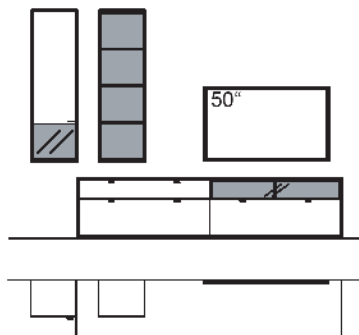

Zusatzausstattung, wahlweise:

1x Kabeldurchlass, Aufsatzkonsole	R840-0000
-----------------------------------	-----------

KOMBINATION X310-....L/R

R = spiegelseitig zur Abbildung (preisgleich)

B 285 cm
H 208 cm
T 53/33 cm