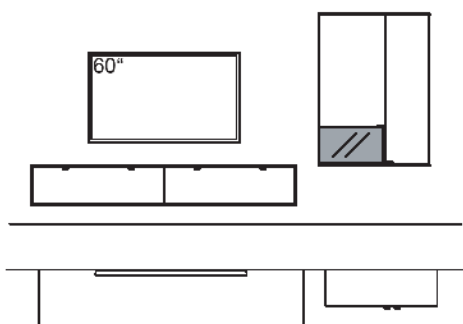

KOMBINATION X305-....L/R

R = spiegelseitig zur Abbildung (preisgleich)

B 360 cm
H 190 cm
T 53/33 cm

KOMBI-GESAMTPREIS

Preis

Kombination bestehend aus:

1x Hängelowboard	R038-..00L
1x Hängetype	R747-..38L

BELEUCHTUNGS-PAKET:

Preis

Komplette Beleuchtung inkl. Trafo, Verlängerung u. Funkdimmer **RL05-0000**

BELEUCHTUNG für Einzelbestellungen:

Preis

1x 1er Set LED-Beleuchtung, Hängetype	R901-0001
1x Trafo	R915-0000
1x Extra Verlängerung	R916-0000
1x Funkdimmer-Set	0094-0037

Zusatzausstattung, wahlweise:

1x Kabeldurchlass, Hängelowboard	R840-0000

Alle Maße sind ca. Maße. Für die Zusatzausstattung geben wir immer Einzelpreise an.