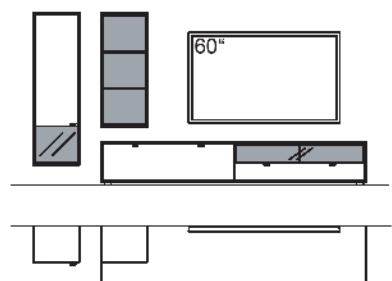

KOMBINATION X313-....L/R

R = spiegelseitig zur Abbildung (preisgleich)

B 305 cm
H 160 cm
T 53/33 cm

KOMBI-GESAMTPREIS **Preis**

Kombination bestehend aus:

1x Hängetype	R741-..38L
1x Hängetype	R732-..38
1x Lowboard	R125-..38L

BELEUCHTUNGSPAKET: **Preis**

Komplette Beleuchtung inkl. Trafo, Verlängerung u. Funkdimmer **RL13-0000**

BELEUCHTUNG für Einzelbestellungen: **Preis**

6x 1er Set LED-Beleuchtung, Hängetype/Lowboard à	R901-0001
1x Ambiente Beleuchtung, Lowboard	R909-0011
1x Trafo	R915-0000
1x Extra Verlängerung	R916-0000
1x Funkdimmer-Set	0094-0037

Zusatzausstattung, wahlweise:

1x Untergestell, Lowboard	R848-..11
1x Untergestellbeleuchtung, Lowboard	R911-0011
1x Kabeldurchlass, Lowboard	R840-0000