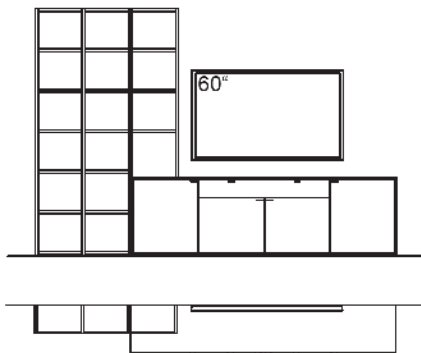

Zusatzausstattung, wahlweise:

1x Kabeldurchlass, Hängelowboard R840-0000

KOMBINATION X344-....L/R

R = spiegelseitig zur Abbildung (preisgleich)

B 330 cm
H 226 cm
T 43/26 cm

KOMBI-GESAMTPREIS

Preis

-0300_ Eiche rustico hell geölt
-0700_ Eiche hell geölt