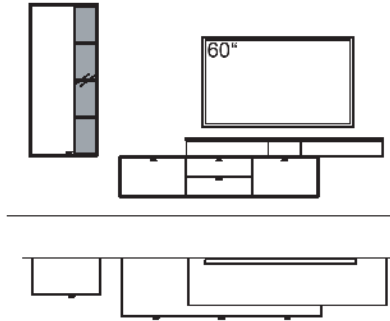

9. Stelle der Bestell-Nr.: L=abgebildete Kombi | R=spiegelseitige Kombi

X3 _DAS NATÜRLICHE

gültig ab 14.05.2024

KOMBINATION X306-....L/R

R = spiegelseitig zur Abbildung (preisgleich)

B 320 cm
H 195 cm
T 53/43/33 cm