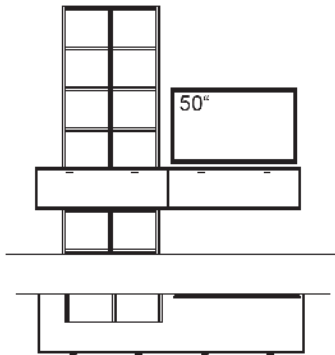

gültig ab 14.05.2024

KOMBINATION X342-....L/R

R = spiegelseitig zur Abbildung (preisgleich)

B 242 cm
H 226 cm
T 53/26 cm

KOMBI-GESAMTPREIS

Preis

-0300_ Eiche rustico hell geölt
-0700_ Eiche hell geölt

Kombination bestehend aus: