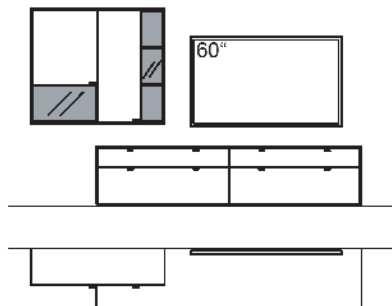

KOMBINATION X303-....L/R

R = spiegelseitig zur Abbildung (preisgleich)

B 300 cm
H 180 cm
T 53/33 cm

KOMBI-GESAMTPREIS

Preis

Kombination bestehend aus:

1x Hängetype	R738-..38R
1x Lowboard	R146-..00

BELEUCHTUNGS-PAKET:

Preis

Komplette Beleuchtung inkl. Trafo, Verlängerung u. Funkdimmer **RL03-0000**

BELEUCHTUNG für Einzelbestellungen:

Preis

4x 1er Set LED-Beleuchtung, Hängetype à	R901-0001
1x Ambiente Beleuchtung, Lowboard	R909-0022
2x Trafo à	R915-0000
1x Extra Verlängerung	R916-0000
1x Funkdimmer-Set	0094-0037

Zusatzausstattung, wahlweise:

1x Untergestell, Lowboard	R848-..11
1x Untergestellbeleuchtung, Lowboard	R911-0011
1x Kabeldurchlass, Lowboard	R840-0000