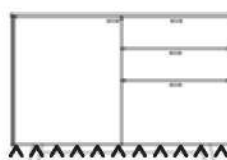

R911-0002 2,7 Watt	R911-0003 3,7 Watt	R911-0004 4,6 Watt	R911-0005 5,6 Watt	R911-0006 6,5 Watt	R911-0007 7,5 Watt	R911-0008 8,4 Watt	R911-0009 9,4 Watt	R911-0010 10,4 Watt	R911-0011 11,3 Watt
60 cm	80 cm	100 cm	120 cm	140 cm	160 cm	180 cm	200 cm	220 cm	240 cm

TRAFO

R915-0000
2-30 Watt