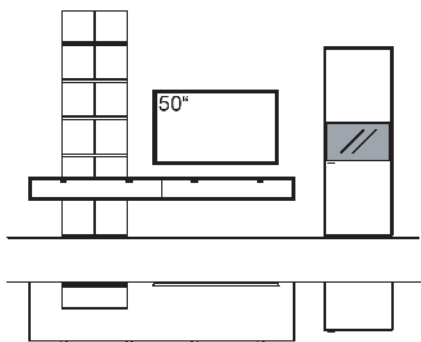

KOMBINATION X330-....L/R

R = spiegelseitig zur Abbildung (preisgleich)

B 330 cm
H 207 cm
T 53/43/20/6 cm

KOMBI-GESAMTPREIS **Preis**

Kombination bestehend aus:

1x	Hängelowboard	R007-..00
1x	Paneel	R815-..00
1x	Aufpreis, Paneelkürzung	9999-9973
4x	Wandboard	R805-..00
1x	Vitrine	R505-..38R