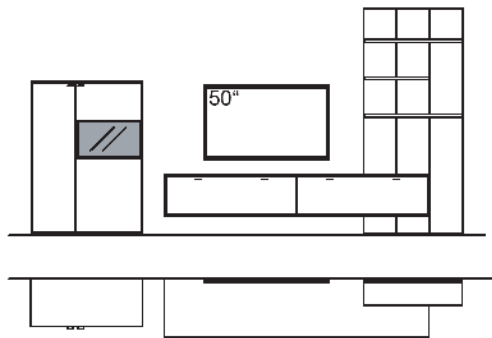

KOMBINATION X334-....L/R

R = spiegelseitig zur Abbildung (preisgleich)

B 390 cm
H 207 cm
T 53/43/20/6 cm

KOMBI-GESAMTPREIS

Preis

Kombination bestehend aus:

1x	Highboard	R409-..38R
1x	Hängelowboard	R038-..00R
1x	Paneel	R816-..00
1x	Aufpreis, Paneelkürzung	9999-9973
2x	Wandboard	R806-..00
1x	Wandboard	R805-..00

BELEUCHTUNGS-PAKET:

Preis

Komplette Beleuchtung inkl. Trafo, Verlängerung u. Funkdimmer **RL34-0000**

BELEUCHTUNG für Einzelbestellungen:

Preis

2x	1er Set LED-Beleuchtung, Highboard/Wandboard à	R901-0001
2x	2er Set LED-Beleuchtung, Wandboard à	R901-0002
1x	Ambiente Beleuchtung, Highboard	R909-0048
1x	Ambiente Beleuchtung, Paneel	R902-0002
2x	Trafo à	R915-0000
1x	Extra Verlängerung	R916-0000
1x	Funkdimmer-Set	0094-0037

Zusatzausstattung, wahlweise:

1x	Untergestell, Highboard	R848-..04
1x	Untergestellbeleuchtung, Highboard	R911-0004
1x	Kabeldurchlass, Hängelowboard	R840-0000