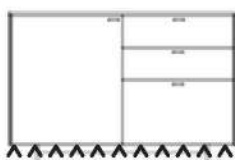

R911-0002 2,7 Watt	R911-0003 3,7 Watt	R911-0004 4,6 Watt	R911-0005 5,6 Watt	R911-0006 6,5 Watt	R911-0007 7,5 Watt	R911-0008 8,4 Watt	R911-0009 9,4 Watt	R911-0010 10,4 Watt	R911-0011 11,3 Watt
60 cm	80 cm	100 cm	120 cm	140 cm	160 cm	180 cm	200 cm	220 cm	240 cm

TRAFO

R915-0000
2-30 Watt