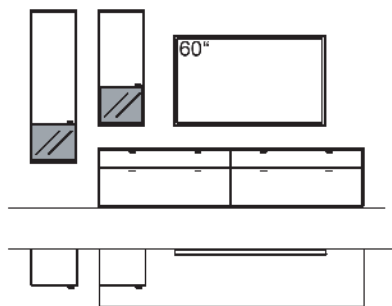

9. Stelle der Bestell-Nr.: L=abgebildete Kombi | R=spiegelseitige Kombi

X3 _DAS NATÜRLICHE

gültig ab 14.05.2024

KOMBINATION X311-....L/R

R = spiegelseitig zur Abbildung (preisgleich)

B 300 cm
H 180 cm
T 53/33 cm