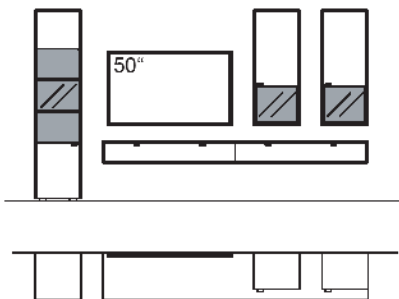

KOMBINATION X320-....L/R

R = spiegelseitig zur Abbildung (preisgleich)

B 305 cm
H 174 cm
T 43/33 cm

KOMBI-GESAMTPREIS **Preis**

Kombination bestehend aus:

1x Vitrine	R501-..38L
1x Hängelowboard	R003-..00
2x Hängetype	R731-..38R