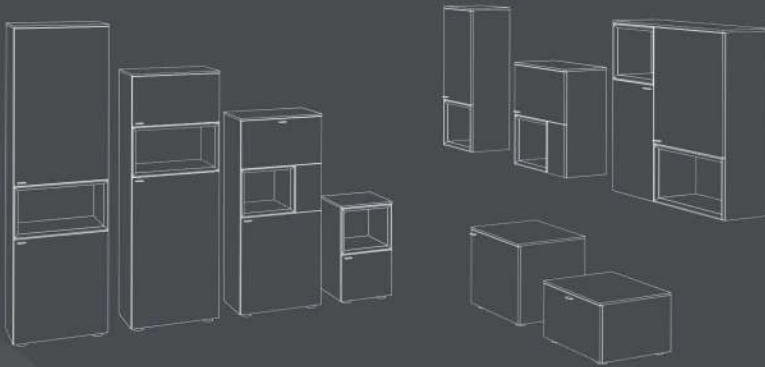

PLAN X basiert auf einheitlichen Rastermaßen:

8 Höhenraster

6 Breitenraster

4 Tiefenraster

stehen bei der Planung zur Verfügung. So ermöglicht PLAN X passgenaue Möbelkonfigurationen, die Ihren Wohnwünschen Eins-zu-Eins entsprechen und Räumen einen einzigartigen Charakter verleihen.