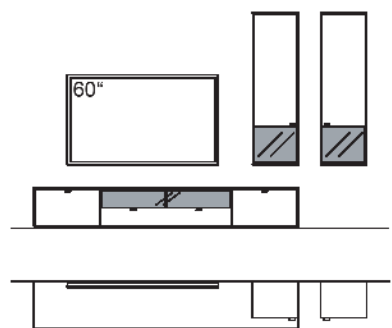

KOMBINATION X312-....L/R

R = spiegelseitig zur Abbildung (preisgleich)

B 300 cm
H 195 cm
T 43/33 cm

KOMBI-GESAMTPREIS **Preis**

Kombination bestehend aus:

1x Lowboard	R111-..38
1x Hängetype	R741-..38L
1x Hängetype	R741-..38R

BELEUCHTUNGSPAKET: **Preis**

Komplette Beleuchtung inkl. Trafo, Verlängerung u. Funkdimmer **RL12-0000**

BELEUCHTUNG für Einzelbestellungen: **Preis**

4x 1er Set LED-Beleuchtung, Lowboard/Hängetype à	R901-0001
1x Ambiente Beleuchtung, Lowboard	R909-0011
1x Trafo	R915-0000
1x Extra Verlängerung	R916-0000
1x Funkdimmer-Set	0094-0037

Zusatzausstattung, wahlweise:

1x Untergestell, Lowboard	R848-..11
1x Untergestellbeleuchtung, Lowboard	R911-0011
1x Kabeldurchlass, Lowboard	R840-0000