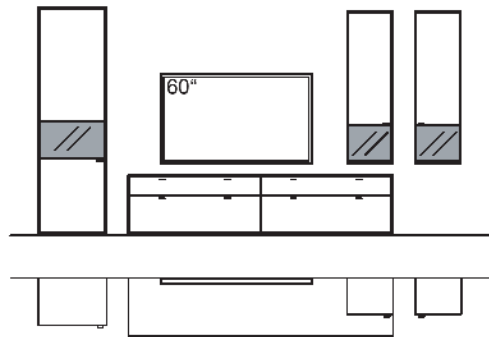

9. Stelle der Bestell-Nr.: L=abgebildete Kombi | R=spiegelseitige Kombi

X3 _DAS NATÜRLICHE

gültig ab 14.05.2024

KOMBINATION X322-....L/R

R = spiegelseitig zur Abbildung (preisgleich)

B 385 cm
H 207 cm
T 53/43/33 cm