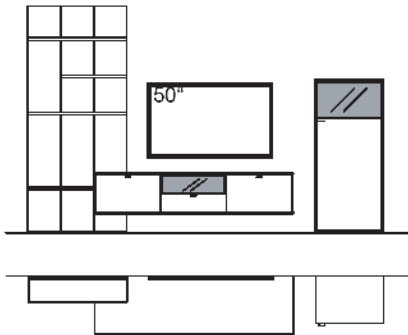

9. Stelle der Bestell-Nr.: L=abgebildete Kombi | R=spiegelseitige Kombi

X3 _DAS NATÜRLICHE

gültig ab 14.05.2024

KOMBINATION X332-....L/R

R = spiegelseitig zur Abbildung (preisgleich)

B 325 cm
H 207 cm
T 53/43/20/6 cm