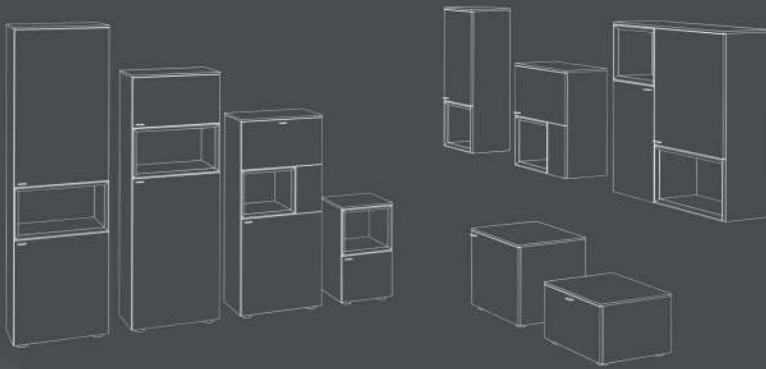

PLAN X basiert auf einheitlichen Rastermaßen:

8 Höhenraster

6 Breitenraster

4 Tiefenraster

stehen bei der Planung zur Verfügung. So ermöglicht PLAN X passgenaue Möbelkonfigurationen, die Ihren Wohnwünschen Eins-zu-Eins entsprechen und Räumen einen einzigartigen Charakter verleihen.