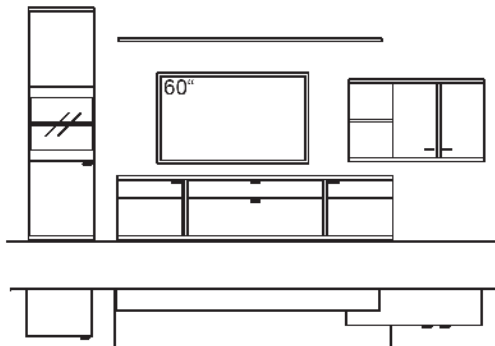

KOMBINATION X417-....L/R

R = spiegelseitig zur Abbildung (preisgleich)

B 415 cm
H 214 cm
T 53/43/33/20 cm

KOMBI-GESAMTPREIS

Eiche rustico hell geölt

Preis

Kombination bestehend aus:

1x Vitrine	Z604-0300L
1x Lowboard	Z146-0300
1x Wandboard	Z809-0300
1x Hängetype	Z728-0300L

BELEUCHTUNGS-PAKET:

Komplette Beleuchtung inkl. Trafo, Verlängerung u. Funkdimmer **ZL17-0000**

Preis

BELEUCHTUNG für Einzelbestellungen:

4x 1er Set LED-Beleuchtung, Vitrine/Hängetype à	Z901-0001
1x 4er Set LED-Beleuchtung, Wandboard	Z901-0004
1x Ambiente Beleuchtung, Vitrine	Z909-0068
1x Ambiente Beleuchtung, Lowboard	Z909-0022
2x Trafo à	Z915-0000
1x Extra Verlängerung	Z916-0000
1x Funkdimmer-Set	0094-0036

Preis

Zusatzausstattung, wahlweise:

1x Untergestell, Vitrine	Z848-..02
1x Untergestellbeleuchtung, Vitrine	Z911-0002
1x Untergestell, Lowboard	Z848-..11
1x Untergestellbeleuchtung, Lowboard	Z911-0011
1x Kabeldurchlass, Lowboard	Z840-0000