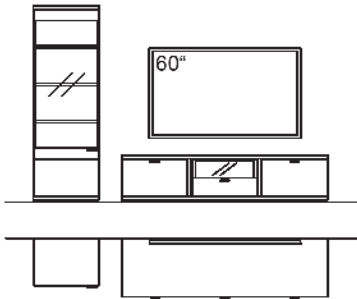

gültig ab 14.05.2024

KOMBINATION X401-....L/R

R = spiegelseitig zur Abbildung (preisgleich)

B 270 cm
H 180 cm
T 53/23 cm

KOMBI-GESAMTPREIS

Preis

Eiche rustico hell geölt

Kombination bestehend aus: