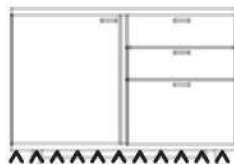

Z911-0002 2,7 Watt	Z911-0003 3,7 Watt	Z911-0004 4,6 Watt	Z911-0005 5,6 Watt	Z911-0006 6,5 Watt	Z911-0007 7,5 Watt	Z911-0008 8,4 Watt	Z911-0009 9,4 Watt	Z911-0010 10,4 Watt	Z911-0011 11,3 Watt
BREITE	60 cm	80 cm	100 cm	120 cm	140 cm	160 cm	180 cm	200 cm	220 cm	240 cm

TRAFU

Z915-0000
2-30 Watt