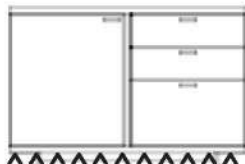

Z911-0002 2,7 Watt	Z911-0003 3,7 Watt	Z911-0004 4,6 Watt	Z911-0005 5,6 Watt	Z911-0006 6,5 Watt	Z911-0007 7,5 Watt	Z911-0008 8,4 Watt	Z911-0009 9,4 Watt	Z911-0010 10,4 Watt	Z911-0011 11,3 Watt
BREITE	60 cm	80 cm	100 cm	120 cm	140 cm	160 cm	180 cm	200 cm	220 cm	240 cm

TRAFU

Z915-0000
2-30 Watt