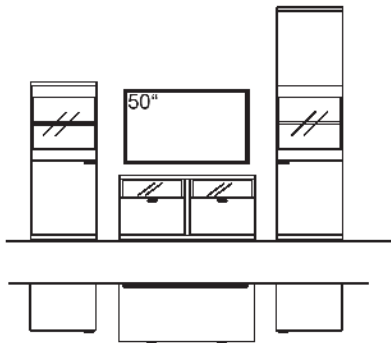

Zusatzausstattung, wahlweise:

1x Kabeldurchlass, Aufsatzkonsole	Z840-0000
-----------------------------------	-----------

KOMBINATION X410-....L/R

R = spiegelseitig zur Abbildung (preisgleich)

B 285 cm
H 214 cm
T 53/43 cm