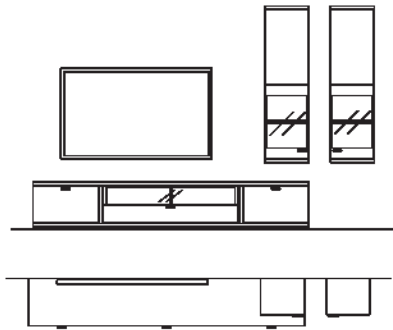

9. Stelle der Bestell-Nr.: L=abgebildete Kombi | R=spiegelseitige Kombi

X4 _DAS ZEITLOSE

gültig ab 14.05.2024

KOMBINATION X412-....L/R

R = spiegelseitig zur Abbildung (preisgleich)

B 310 cm
H 205 cm
T 43/33 cm