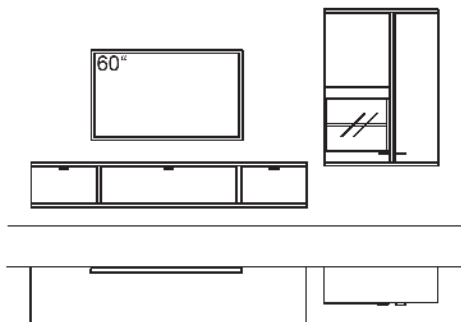

KOMBINATION X405-....L/R

R = spiegelseitig zur Abbildung (preisgleich)

B 370 cm
H 195 cm
T 53/33 cm

KOMBI-GESAMTPREIS

Preis

Eiche rustico hell geölt

Kombination bestehend aus:

1x Hängelowboard	Z037-0300
1x Hängetype	Z746-0300R