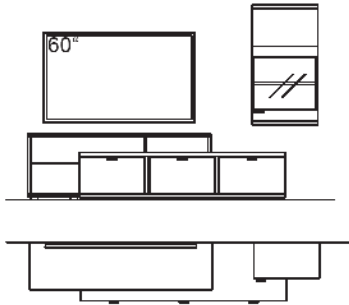

(Übersicht s. Seite 3)

9. Stelle der Bestell-Nr.: L=abgebildete Kombi | R=spiegelseitige Kombi

X4 _DAS ZEITLOSE

gültig ab 14.05.2024

KOMBINATION X407-....L/R

R = spiegelseitig zur Abbildung (preisgleich)

B 265 cm
H 180 cm
T 53/43/33 cm