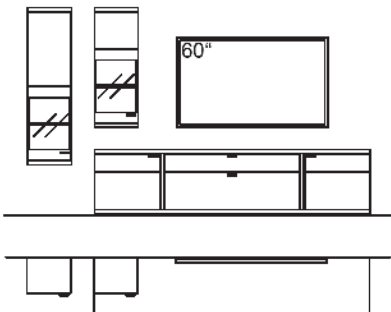

KOMBINATION X411-....L/R

R = spiegelseitig zur Abbildung (preisgleich)

B 310 cm
H 190 cm
T 53/33 cm

KOMBI-GESAMTPREIS

Eiche rustico hell geölt

Preis

Kombination bestehend aus:

1x Hängetype	Z741-0300L
1x Hängetype	Z731-0300L
1x Lowboard	Z146-0300

BELEUCHTUNGSPAKET:

Preis

Komplette Beleuchtung inkl. Trafo, Verlängerung u. Funkdimmer **ZL11-0000**

BELEUCHTUNG für Einzelbestellungen:

Preis

4x 1er Set LED-Beleuchtung, Hängetype à	Z901-0001
1x Ambiente Beleuchtung, Lowboard	Z909-0022
1x Trafo	Z915-0000
2x Extra Verlängerung à	Z916-0000
1x Funkdimmer-Set	0094-0036

Zusatzausstattung, wahlweise:

1x Untergestell, Lowboard	Z848-..11
1x Untergestellbeleuchtung, Lowboard	Z911-0011
1x Kabeldurchlass, Lowboard	Z840-0000