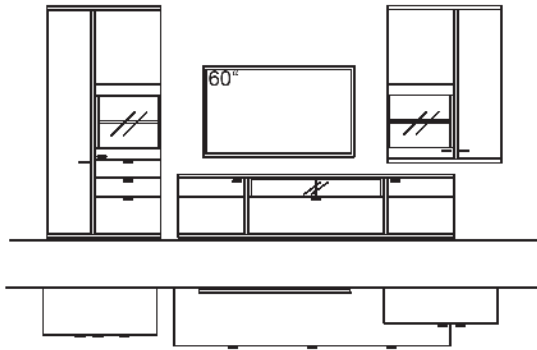

gültig ab 14.05.2024

KOMBINATION X418-....L/R

R = spiegelseitig zur Abbildung (preisgleich)

B 415 cm
H 214 cm
T 53/43/33 cm

KOMBI-GESAMTPREIS

Eiche rustico hell geölt

Preis

Kombination bestehend aus: