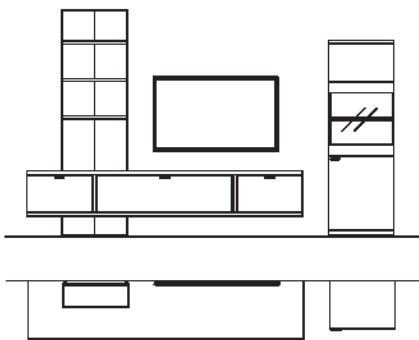

KOMBINATION X430-....L/R

R = spiegelseitig zur Abbildung (preisgleich)

B 335 cm
H 207 cm
T 53/43/20/6 cm

KOMBI-GESAMTPREIS

Eiche rustico hell geölt

Preis

Kombination bestehend aus:

1x Paneel	Z815-0300
1x Aufpreis, Paneelkürzung	9999-9973
3x Wandboard	Z805-0300
1x Hängelowboard	Z037-0300
1x Vitrine	Z505-0300R