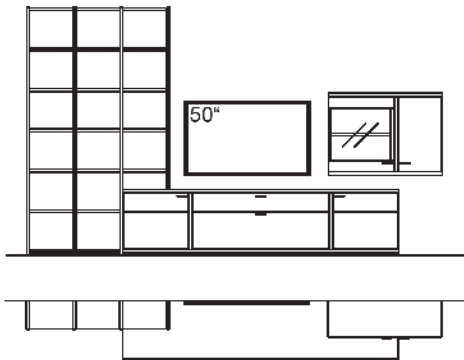

Zusatzausstattung, wahlweise

1x Kabeldurchlass, Hängelowboard	Z840-0000
----------------------------------	-----------

KOMBINATION X445-....L/R

R = spiegelseitig zur Abbildung (preisgleich)

B 380 cm
H 226 cm
T 53/33/26 cm