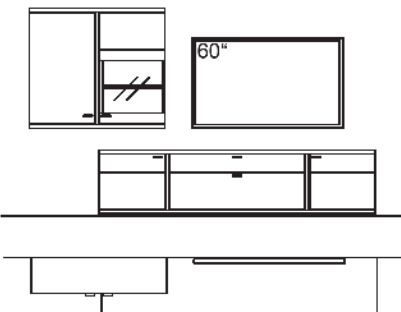

Zusatzausstattung, wahlweise:

1x Kabeldurchlass, Aufsatzkonsole	Z840-0000
-----------------------------------	-----------

KOMBINATION X403-....L/R

R = spiegelseitig zur Abbildung (preisgleich)

B 315 cm
H 190 cm
T 53/33 cm