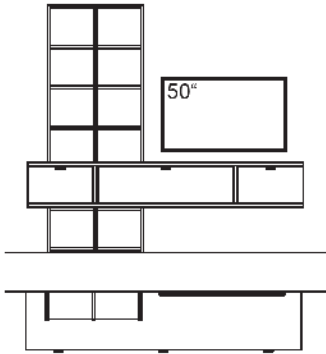

gültig ab 14.05.2024

KOMBINATION X442-....L/R

R = spiegelseitig zur Abbildung (preisgleich)

B 251 cm
H 226 cm
T 53/26 cm

KOMBI-GESAMTPREIS

Eiche rustico hell geölt

Preis

Kombination bestehend aus: