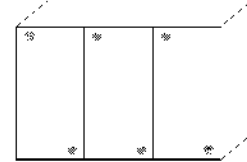

Sonate Rom

1 Modell-Nr.	Front Kristallspiegel	3 Griff-/Zierleisten 81 chromfarbig	4 Korpus 19 Dekor Eiche grau 20 Dekor perlgrau 36 Dekor vulkan 44 Dekor saphir 91 Dekor Sand 96 Dekor weiß
	SP Spiegel		
	Front Buntglas		
	GS Grauspiegel		
2	PG Perlgrauglas	Achtung: 61 schwarz matt 71 alufarbig finden Sie auf den vorherigen Seiten!	
	SN Sandglas		
	SU Saphirglas		
	VK Vulkanglas		
	Front Alpinweißglas		
	AW Alpinweißglas		

SN

Alle Türen Spiegel oder Glas

Innenausstattung
Texline

Breite/ Höhe/Tiefe: (in cm)	97 | 97 | 97						110 | 110 | 110						Glasaus- führung ↓
	B298	H222	T68	B298	H240	T68	B336	H222	T68	B336	H240	T68	
	55072 EUR			55076 EUR			57412 EUR			57419 EUR			Spiegel
	55072 EUR			55076 EUR			57412 EUR			57419 EUR			Buntglas
	55072 EUR			55076 EUR			57412 EUR			57419 EUR			Alpin- weißglas
Breite/ Höhe/Tiefe: (in cm)	91 | 91 | 91 | 91						97 | 97 | 97 | 97						Glasaus- führung ↓
	B373	H222	T68	B373	H240	T68	B400	H222	T68	B400	H240	T68	
	57413 EUR			57420 EUR			55073 EUR			55077 EUR			Spiegel
	57413 EUR			57420 EUR			55073 EUR			55077 EUR			Buntglas
	57413 EUR			57420 EUR			55073 EUR			55077 EUR			Alpin- weißglas