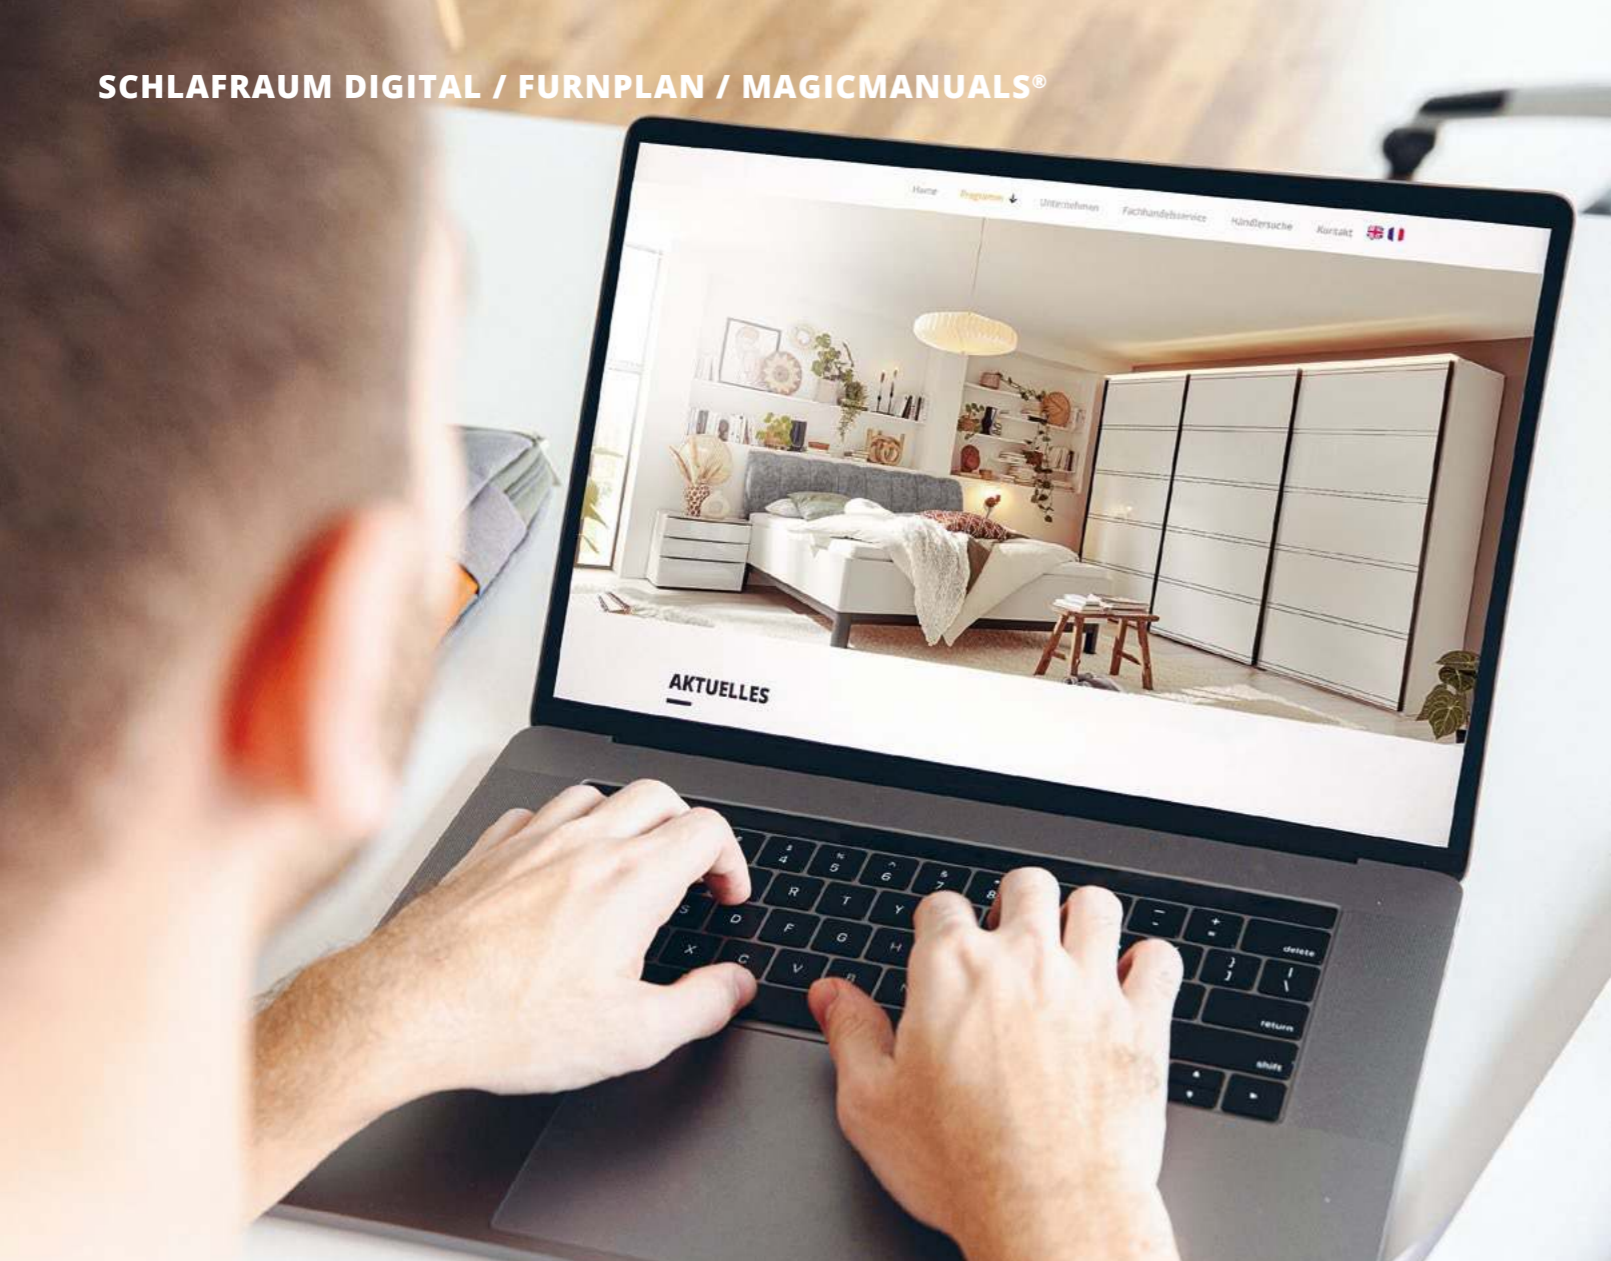

WO IHR
PERSÖNLICHER
STIL EIN ZUHAUSE
FINDET.

SCHLAFRAUM DIGITAL

Besuchen Sie uns im Internet. Entdecken Sie bequem von zu Hause – oder mobil mit Ihrem Smartphone oder Tablet – neueste Schwebetüren- und Drehtürenschränke, Betten und Beimöbel aus unserem umfangreichen Sortiment. Die Seite gibt Ihnen Informationen zu Einrichtungshäusern ganz in Ihrer Nähe, in denen Sie unsere Schlafraummöbel „live“ erleben können. Lassen Sie sich vor Ort die vielfältigen Möglichkeiten zeigen, Ihre Räume mit attraktiven Möbeln aus unserer Fertigung „Made in Germany“ noch schöner zu gestalten.

www.staudmoebel.de

FURNPLAN

3D-VISUALISIERUNGSTOOL: Ihr Möbelhändler nutzt diese professionelle 3D-Software, um mit Ihnen gemeinsam die Gestaltung Ihres Schlafraums mit Möbeln aus dem Systemschrankprogramm SONATE in 3D-Ansicht zu visualisieren. Das geht blitzschnell und macht Spaß.

MAGICMANUALS®

Fachgerecht montieren. In der neuen, interaktiven Montageanleitung erfahren Sie, wie es geht: