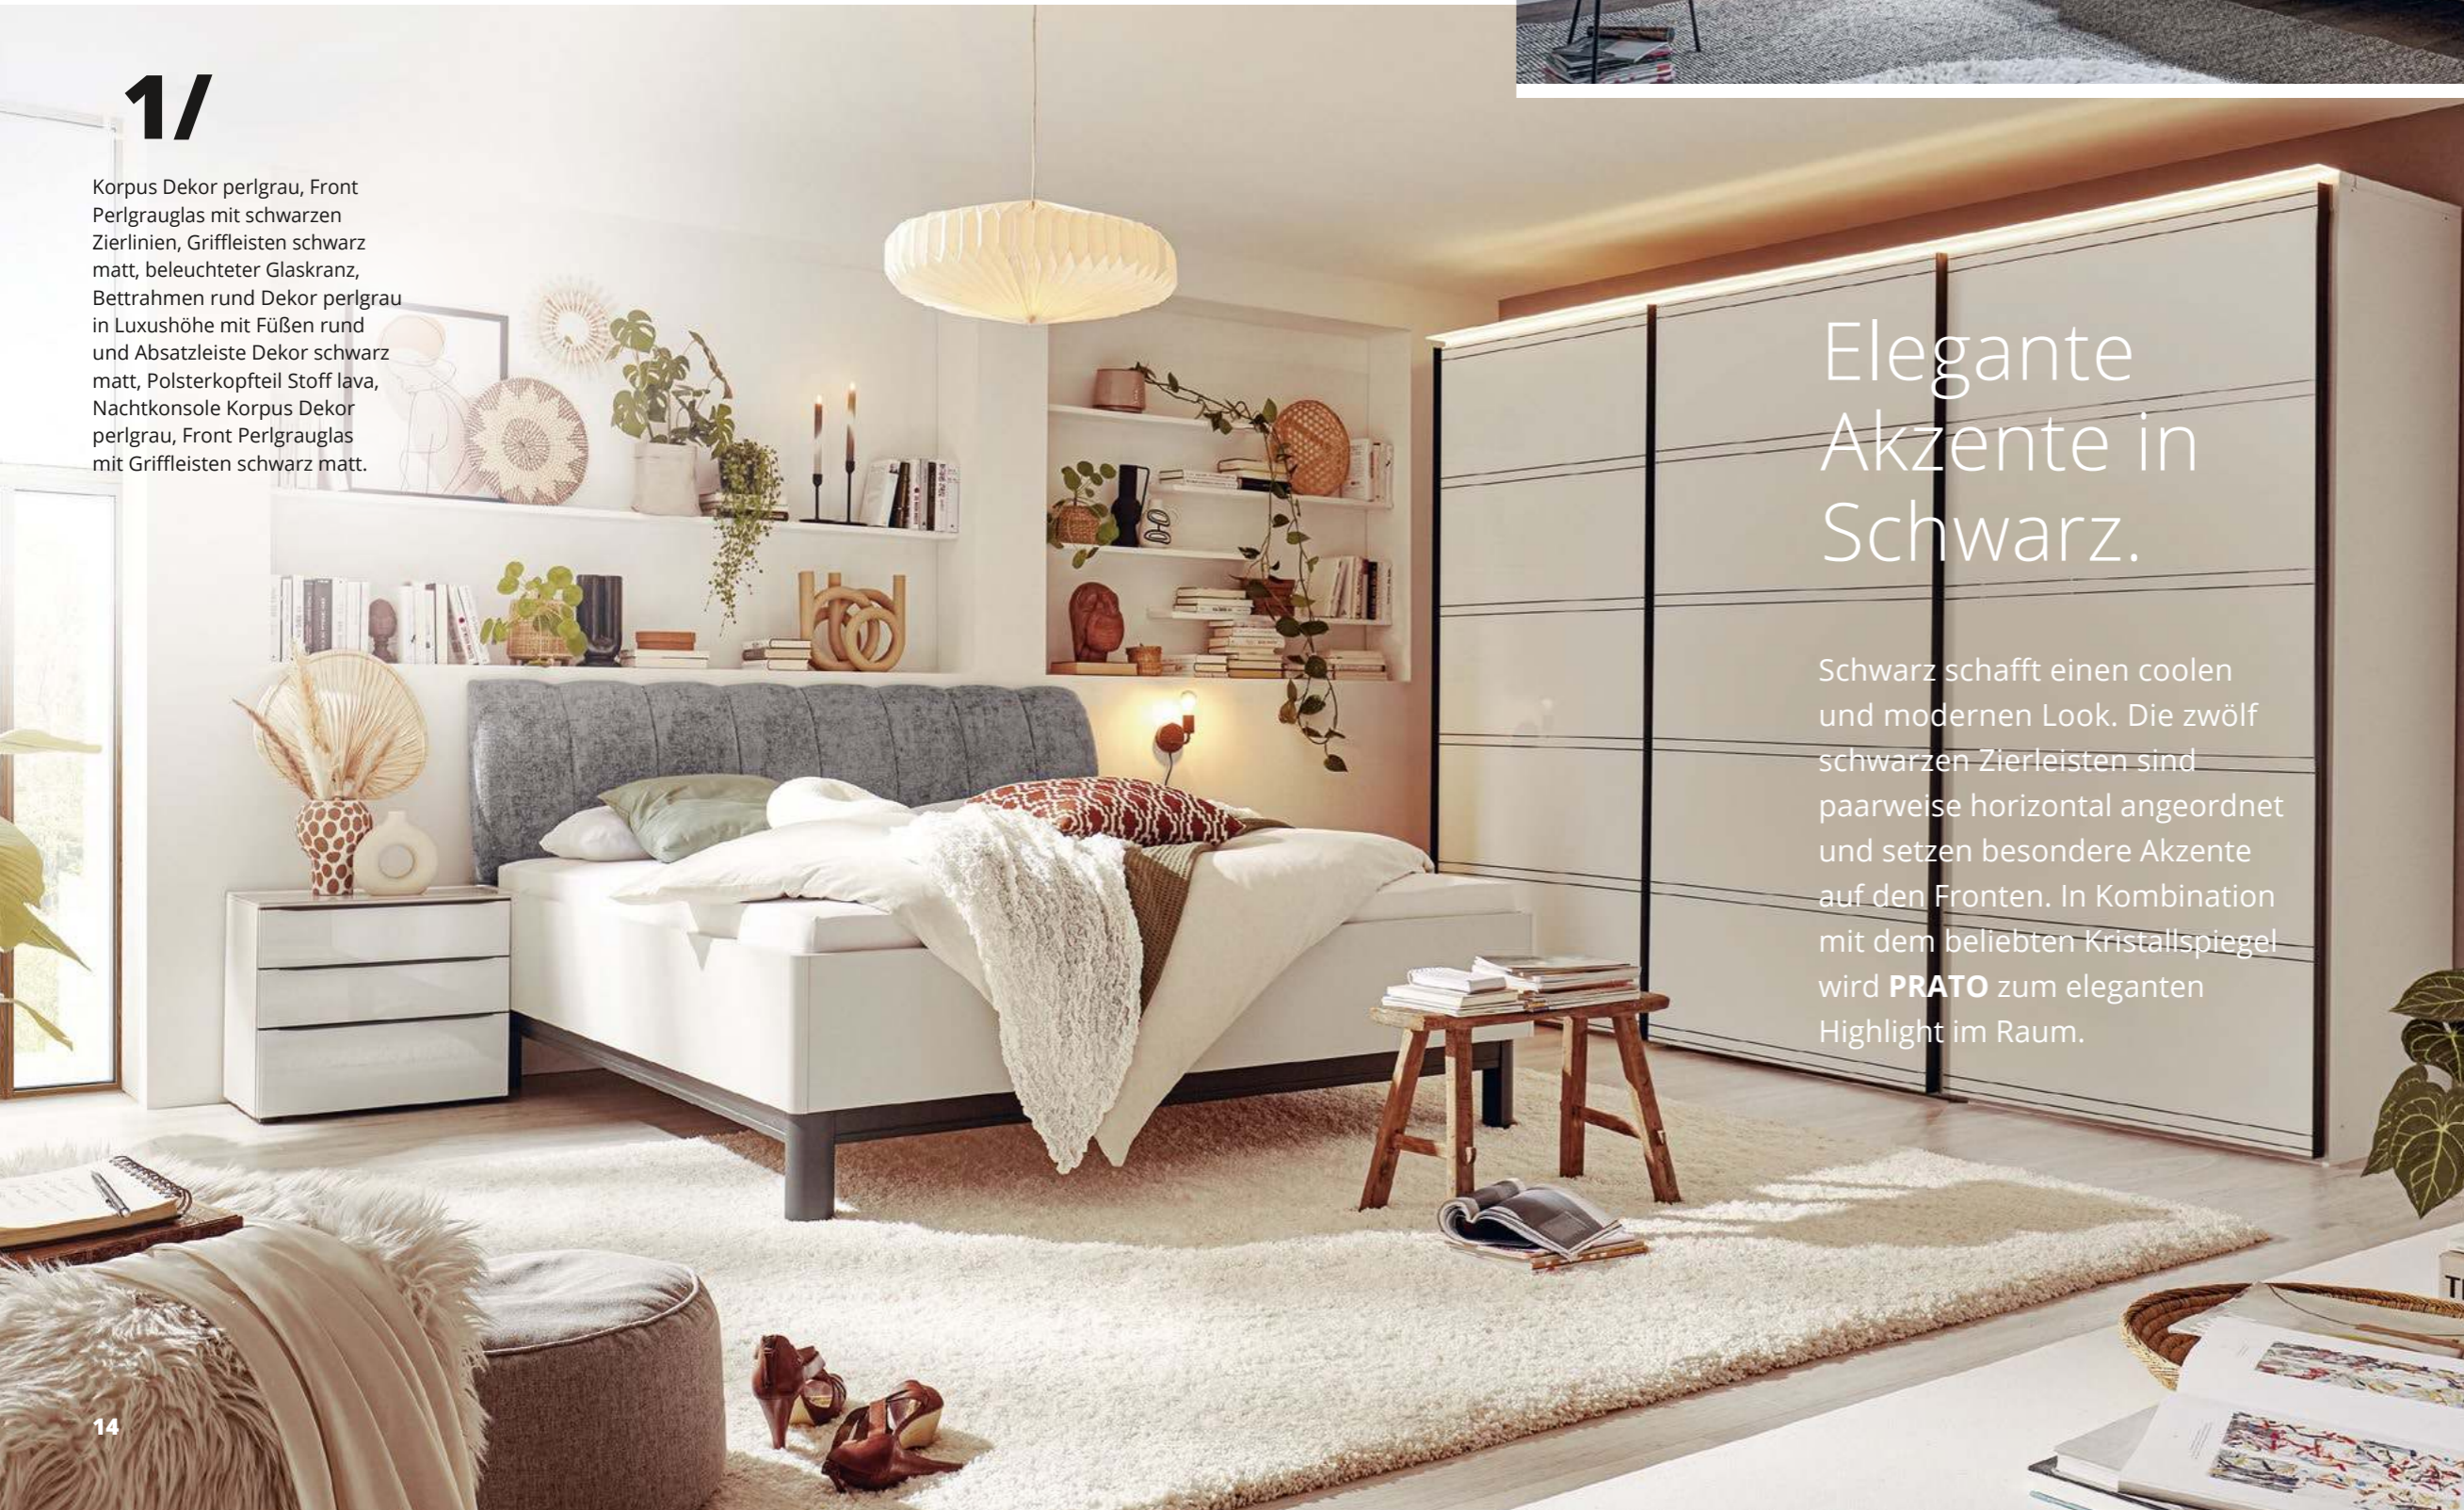

Elegante Akzente in Schwarz.

Schwarz schafft einen coolen
und modernen Look. Die zwölf
schwarzen Zierleisten sind
paarweise horizontal angeordnet
und setzen besondere Akzente
auf den Fronten. In Kombination
mit dem beliebten Kristallspiegel
wird **PRATO** zum eleganten
Highlight im Raum.

3/
Korpus Dekor Eiche grau, Front
Vulkanglas mit schwarzen
Zierlinien / Kristallspiegel,
Griffleisten schwarz matt, Passepartout schmal
in Dekor Eiche grau mit umlaufendem LED-
Lichtband, Bettrahmen eckig Dekor Eiche grau
in Komforthöhe mit Füßen eckig und Holz-
kopfteil Dekor Eiche grau, Nachtconsole
Korpus Dekor Eiche grau, Front Vulkanglas
mit Griffen schwarz matt.