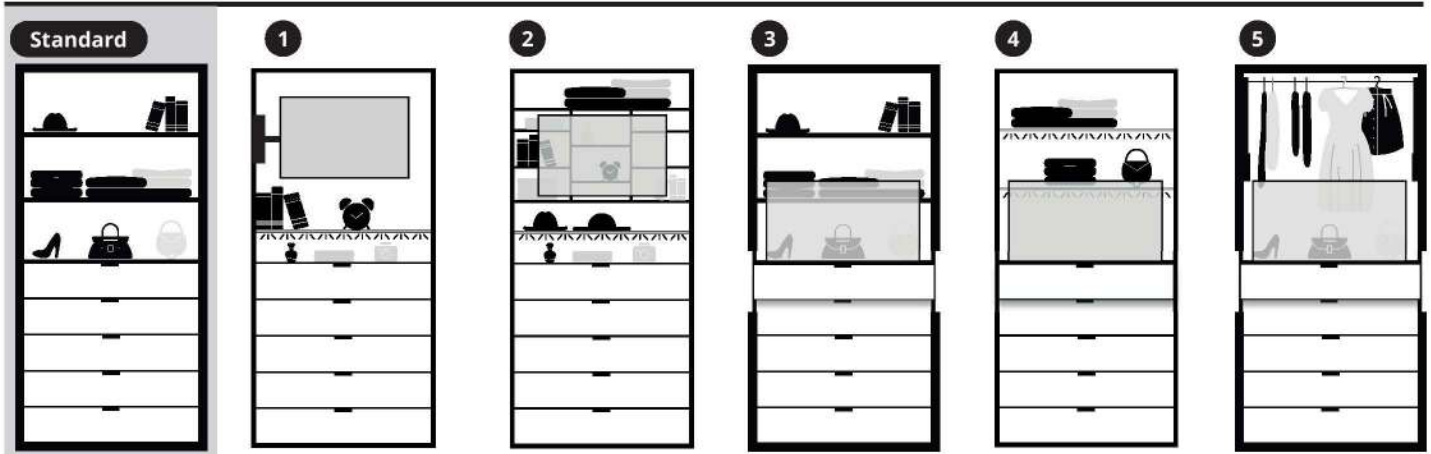

97 cm

74945
EUR

70215
EUR

110 cm

74946
EUR

70216
EUR

**Fachböden können aus dem
normalen Zubehör dazu be-
stellt werden!**

Modell-Nr.
MDAW00 Alpinweißglas
MDGS00 Grauspiegel
MDSC00 Schwarzglas
MDSL00 Hellgrauglas
MDSN00 Sandglas
MDVK00 Vulkanglas

Glasplatte	
Sockelbreite	1 er Set
81 cm	14722 EUR
91 cm	14723 EUR
97 cm	14724 EUR
110 cm	14725 EUR

Media & Media Multi mit 5 Front-Schubkästen

Media Flat

Media & Media Multi mit 5 Front-Schubkästen

Standard-Innenausstattung mit 2 Fachböden & 1 Kleiderstange