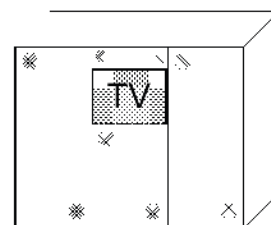

Stesha-Flat

Schwebetürenschränke 222/240 cm hoch

Modell-Nr. MD	1 Front Buntglas
	2 GS Grauspiegel
	SC Schwarzglas
	SL Hellgrauglas
	SN Sandglas
	VK Vulkanglas

3 Griff-/Zierleisten
81 chromfarbig
61 schwarz matt

4 Korpus
19 Dekor Eiche grau
22 Dekor anthrazit neu
36 Dekor vulkan
91 Dekor Sand
96 Dekor weiß

Alpinweißglas
AW Alpinweißglas

Mattglas
AM Alpinweißglas matt
MC Schwarzglas matt
MS Sandglas matt
ST Hellgrauglas matt
VM Vulkanglas matt

Sockelbreite	Maximalgröße TV-Gerät (cm):		
	Breite	Höhe	Tiefe
81cm	B77	H64	T8
91cm	B88	H64	T8
97cm	B94	H64	T8
110cm	B106	H64	T8

Innenausstattung
Texline

Bei der Montage sind 10cm zusätzlich in der Höhe zwingend erforderlich.
Achtung: Passepartout, Kränze und Leuchten sind hierzu nicht bestellbar!

Breite/Höhe/Tiefe: (in cm)	|81|81|81| 3-türig						|91|91|91| 3-türig						Glasausführung ↓
	B249	H222	T68	B249	H240	T68	B280	H222	T68	B280	H240	T68	
Rahmen für TV Dekor vulkan	06228 EUR			06230 EUR			06231 EUR			06232 EUR			Buntglas
	06228 EUR			06230 EUR			06231 EUR			06232 EUR			Alpinweißglas
	06228 EUR			06230 EUR			06231 EUR			06232 EUR			Mattglas
Breite/Höhe/Tiefe: (in cm)	|97|97|97| 3-türig						|110|110|110| 3-türig						Glasausführung ↓
	B298	H222	T68	B298	H240	T68	B336	H222	T68	B336	H240	T68	
Rahmen für TV Dekor vulkan	06233 EUR			06234 EUR			06235 EUR			06236 EUR			Buntglas
	06233 EUR			06234 EUR			06235 EUR			06236 EUR			Alpinweißglas
	06233 EUR			06234 EUR			06235 EUR			06236 EUR			Mattglas