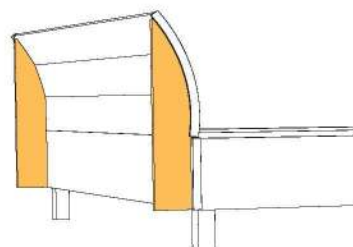

Sonate Bettensystem Bettenprogramm mit Holzkopfteil

Modell-Nr.	Holzkopfteil	Kopfteilspange	Bettfüße	Bettrahmen
SN	19 Dekor Eiche grau	61 schwarz matt	19 Dekor Eiche grau	19 Dekor Eiche grau
	20 Dekor perlgrau	71 alufarbig	20 Dekor perlgrau	20 Dekor perlgrau
	36 Dekor vulkan	81 chromfarbig	36 Dekor vulkan	36 Dekor vulkan
	44 Dekor saphir		44 Dekor saphir	44 Dekor saphir
	91 Dekor Sand		61 schwarz matt	91 Dekor Sand
	96 Dekor weiß		91 Dekor Sand	96 Dekor weiß
			96 Dekor weiß	

Komforthöhe

Bettrahmenhöhe 45,5cm
zusätzlich Liegefläche
4-fach verstellbar

Achtung: Rahmen und Lattenroste mit Motor können nicht eingesetzt werden!
Bettschubkasten kann nicht eingesetzt werden.

* Stellmaße des Bettes in Klammern

	Höhe (in cm)	Breite (in cm) Tiefe (in cm)		B140 (146)*	B160 (166)*	B180 (186)*	B200 (206)*
	H 98,5	T200 (216)*	Bettrahmen eckig mit eckigem Fuß 	42419 EUR	42420 EUR	42421 EUR	42422 EUR
	H 98,5	T200 (216)*	Bettrahmen eckig mit rundem Fuß 	42848 EUR	42849 EUR	42850 EUR	42851 EUR
	H 98,5	T200 (216)*	Bettrahmen rund mit eckigen Fuß 	42285 EUR	42286 EUR	42287 EUR	42288 EUR
	H 98,5	T200 (216)*	Bettrahmen rund mit rundem Fuß 	42310 EUR	42311 EUR	42312 EUR	42313 EUR

Kopfteilblende für Holzkopfteil (zur seitlichen Abdeckung)

Modell-Nr.	Kopfteilblende links/ rechts für Holzkopfteil
SN	19 Dekor Eiche grau
	20 Dekor perlgrau
	36 Dekor vulkan
	44 Dekor saphir
	91 Dekor Sand
	96 Dekor weiß

2 er Set	
B13	H75
31401 EUR	

gültig ab 28.08.2023