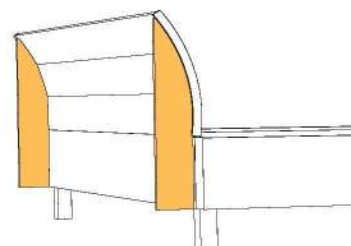

Sonate Bettensystem

Bettenprogramm mit Holzkopfteil

Modell-Nr.	Holzkopfteil	Kopfteilspange	Bettfüße/Absatzleiste unter Bettseite	Bettrahmen
SN	19 Dekor Eiche grau	61 schwarz matt	19 Dekor Eiche grau	19 Dekor Eiche grau
	20 Dekor perlgrau	71 alufarbig	20 Dekor perlgrau	20 Dekor perlgrau
	36 Dekor vulkan	81 chromfarbig	36 Dekor vulkan	36 Dekor vulkan
	44 Dekor saphir		44 Dekor saphir	44 Dekor saphir
	91 Dekor Sand		61 schwarz matt	91 Dekor Sand
	96 Dekor weiß		91 Dekor Sand	96 Dekor weiß
			96 Dekor weiß	

Luxushöhe

Bettrahmenhöhe 52,5cm
zusätzlich Liegefläche
4-fach verstellbar

Achtung: Rahmen und Lattenroste mit Motor können nicht eingesetzt werden!

Bettschubkasten kann nicht eingesetzt werden.

* Stellmaße des Bettes in Klammern

	Höhe (in cm)	Breite (in cm) Tiefe (in cm)		B140 (146)*	B160 (166)*	B180 (186)*	B200 (206)*
	H 105,5	T200 (216)*	Bettrahmen eckig mit eckigem Fuß 	39607 EUR	39608 EUR	39609 EUR	39610 EUR
	H 105,5	T200 (216)*	Bettrahmen eckig mit rundem Fuß 	39616 EUR	39617 EUR	39618 EUR	39619 EUR
	H 105,5	T200 (216)*	Bettrahmen rund mit eckigen Fuß 	39430 EUR	39431 EUR	39432 EUR	39433 EUR
	H 105,5	T200 (216)*	Bettrahmen rund mit rundem Fuß 	39551 EUR	39552 EUR	39553 EUR	39554 EUR

Kopfteilblende für Holzkopfteil (zur seitlichen Abdeckung)

Modell-Nr.	Kopfteilblende links/rechts für Holzkopfteil
SN	19 Dekor Eiche grau
	20 Dekor perlgrau
	36 Dekor vulkan
	44 Dekor saphir
	91 Dekor Sand
	96 Dekor weiß

2 er Set	
B13	H75
31401 EUR