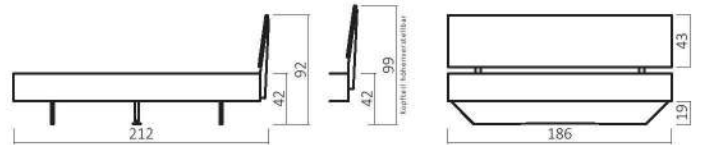

Cuna

28.08.2023 - bis auf Widerruf

Cuna SYSTEM

Motorrahmen nicht einsetzbar
Flachmotorrahmen möglich

Kopfteil höhenverstellbar

Komforthöhe

Bettkasten BK831 - optional

043.23-06-40

(Art. Nr. Abb. für 180X200 cm)

STANDARD FÜBE

SCHWEBE OPTIK

KOPFTEILE

333.KT (Kopfteilhöhe 48 cm nur bei 333.KT)

360.KT

043.KT

023.KT

FARBE

STOFF

evtl.

MIT SCHWEBE OPTIK FÜßEN

(ab 140 cm Bettbreite)

Breite	Länge 200 cm	BUCHE	WILDEICHE
in cm	Art.-Nr.		
90	043.23-01		
100	043.23-02		
120	043.23-03		
140	043.23-04		
160	043.23-05		
180	043.23-06		
200	043.23-07		

MIT STANDARD FÜßEN

Breite	Länge 200 cm	BUCHE	WILDEICHE
in cm	Art.-Nr.		
90	043.41-01		
100	043.41-02		
120	043.41-03		
140	043.41-04		
160	043.41-05		
180	043.41-06		
200	043.41-07		

AUFPREIS

Sonderlänge 190, 210, 220
Füße Komfortöhe +6 cm