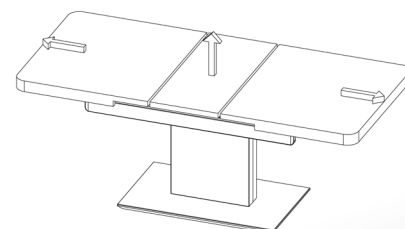

VIelfALT
MIT SYSTEM

i-CLASSICO I

19 cm

optionales Sonderzubehör:
als Sonderanfertigung
Rollensatz Nr. 1001R

KOMBI - LIFT - COUCHTISCH

Bestell-Nr.	2133 AHB	Ahorn birnbaumfbg.
	2133 AHN	Ahorn natur
	2133 AHR	Ahorn Rose
	2135 BUN	Buche natur P 17
	1991 EIN	Eiche natur
	1991 EIR	Eiche rustikal P 43
	2133 EBI	Wildeiche bianco
	2135 KBU	Kernbuche
	2139 KMO	Kirschbaum modern
	2139 KNU	Kernnussbaum
	2134 RAN	Erle
	2133 WEI	Wildeiche
Funktion	Kombi längs	
Höhenverstellung	Ilse - Lift - Mechanik	
Oberflächen	12	
Größe	125 x 71 cm mit Ilse - Parallelzugmechanik längs ausziehbar auf 165,5 x 71 cm	
Höhe	54 - 73 cm durch Ilse - Lift - Mechanik stufenlos höhenverstellbar	
Platte und Gestell	Echtholz furniert	
Kombi Lift	<ul style="list-style-type: none"> - leichte Bedienung der Parallelzugmechanik - die tischverlängernde Mittelplatte hebt und senkt sich vollautomatisch - feste Verbindung und sichere Arretierung zwischen allen Plattenflächen bei geschlossener und ausgezogener Platte 	